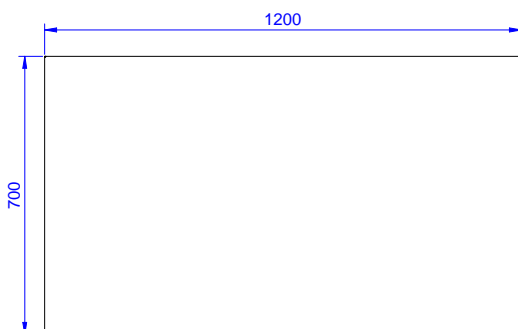

Front

Sida

Topp

Viktig information

Ytermått, bredd 132724 (TG1200PN)	1200 mm
Ytermått, djup	700 mm
Ytermått, höjd	900 mm
Bänkskiva tjocklek	50 mm
Nettovikt:	40 kg