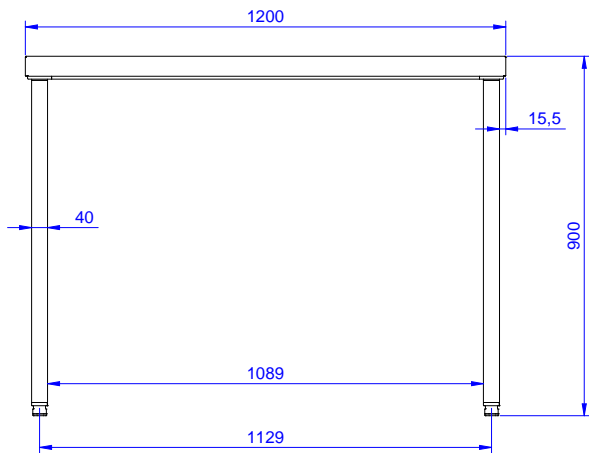

Kort specifikation

Pos.

Arbetsbänk med 50 mm bänkskiva i rostfritt stål (304 AISI) 1 mm i tjocklek. Med uppvikta kanter och förstärkt vattenfast underskiva, utrustad med ett lager ljuddämpande material. Inbyggt avrundat bakre uppstånd, h=100mm. Fyrkantsben (40x40 mm) och höjjusterbara fötter i rostfritt stål (304 AISI).

Huvudfunktioner

- Perfekt för central placering i köket, antingen som en ö eller baksida mot baksida.
- 400mm eller 600mm lådor kan beställas som tillval till bänken. Ytterligare lådor kan beställas i set med upp till fyra lådor
- Skåpets robusthet, stabilitet och tillförlitlighet är noggrant testad.

Konstruktion

- 50 mm bänkskiva i rostfritt stål (304 AISI), med tjockleken 10/10, uppvikta kanter och förstärkt vattenfast underskiva, utrustad med ett lager ljuddämpande material.
- 400 eller 600 mm bred låda, hurts med 4 lådor, underhylla, tresidig underram och en uppsättning hjul som alternativ till fötter, kan monteras som tillval på samtliga arbetsbord.
- 40 mm tjock underhylla som lätt monteras 200 mm över golvet. Underhylla måste finnas vid montering av lådhurts.
- Fyrkantsben (40x40 mm) och höjjusterbara fötter i rostfritt stål (304 AISI).
- Bänkskiva monteras lätt på ben, utan skruvar.
- Levereras omonterat.
- Det finns olika blandare att få som passar alla behov.
- 100 mm hög bakkant, 13 mm djup med rundat hörn , avsett att användas vid placering mot en vägg.

Front

Sida

Topp

Viktig information

Ytermått, bredd 132724 (TG1200PN)	1200 mm
Ytermått, djup	700 mm
Ytermått, höjd	900 mm
Bänkskiva tjocklek	50 mm
Nettovikt:	40 kg