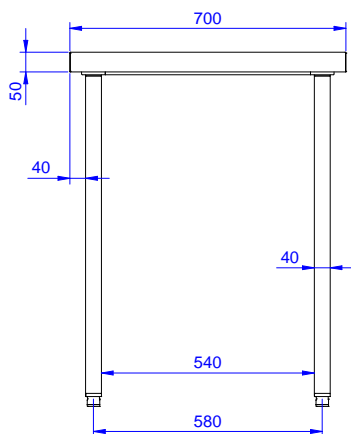

Kort specifikation

Pos.

Arbetsbänk med 50 mm bänkskiva i rostfritt stål (304 AISI) 1 mm i tjocklek. Med uppvikta kanter och förstärkt vattenfast underskiva, utrustad med ett lager ljuddämpande material. Inbyggt avrundat bakre uppstånd, h=100mm. Fyrkantsben (40x40 mm) och höjjusterbara fötter i rostfritt stål (304 AISI).

Konstruktion

- 50 mm bänkskiva i rostfritt stål (304 AISI), med tjockleken 10/10, uppvikta kanter och förstärkt vattenfast underskiva, utrustad med ett lager ljuddämpande material.
- 400 eller 600 mm bred låda, hurts med 4 lådor, underhylla, tresidig underram och en uppsättning hjul som alternativ till fötter, kan monteras som tillval på samtliga arbetsbord.
- 40 mm tjock underhylla som lätt monteras 200 mm över golvet. Underhylla måste finnas vid montering av lådhurts.
- Fyrkantsben (40x40 mm) och höjjusterbara fötter i rostfritt stål (304 AISI).
- Bänkskiva monteras lätt på ben, utan skruvar.
- Levereras omonterat.
- Det finns olika blandare att få som passar alla behov.
- 100 mm hög bakkant, 13 mm djup med rundat hörn , avsett att användas vid placering mot en vägg.

Front

Sida

Topp

Viktig information

Ytermått, bredd 132724 (TG1200PN)	1200 mm
Ytermått, djup	700 mm
Ytermått, höjd	900 mm
Bänkskiva tjocklek	50 mm
Nettovikt:	40 kg